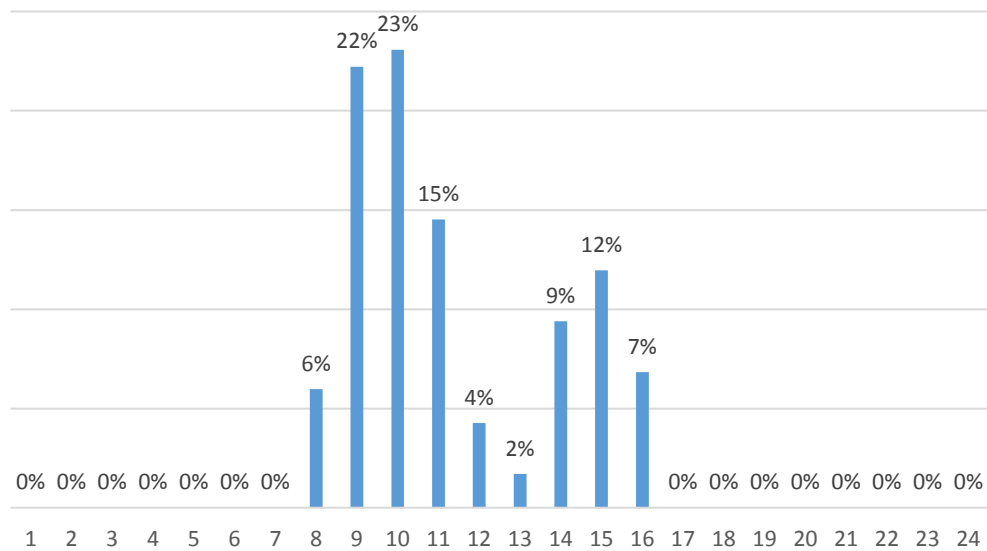

# AEROPORT TOULOUSE FRANCAZAL

Répartition horaire des mouvements (cumulé)

Répartition par client (cumulé)

# AEROPORT TOULOUSE FRANCAZAL

2018 Répartition des essais moteurs par heure du jour

2018 Répartition des essais moteurs par journée