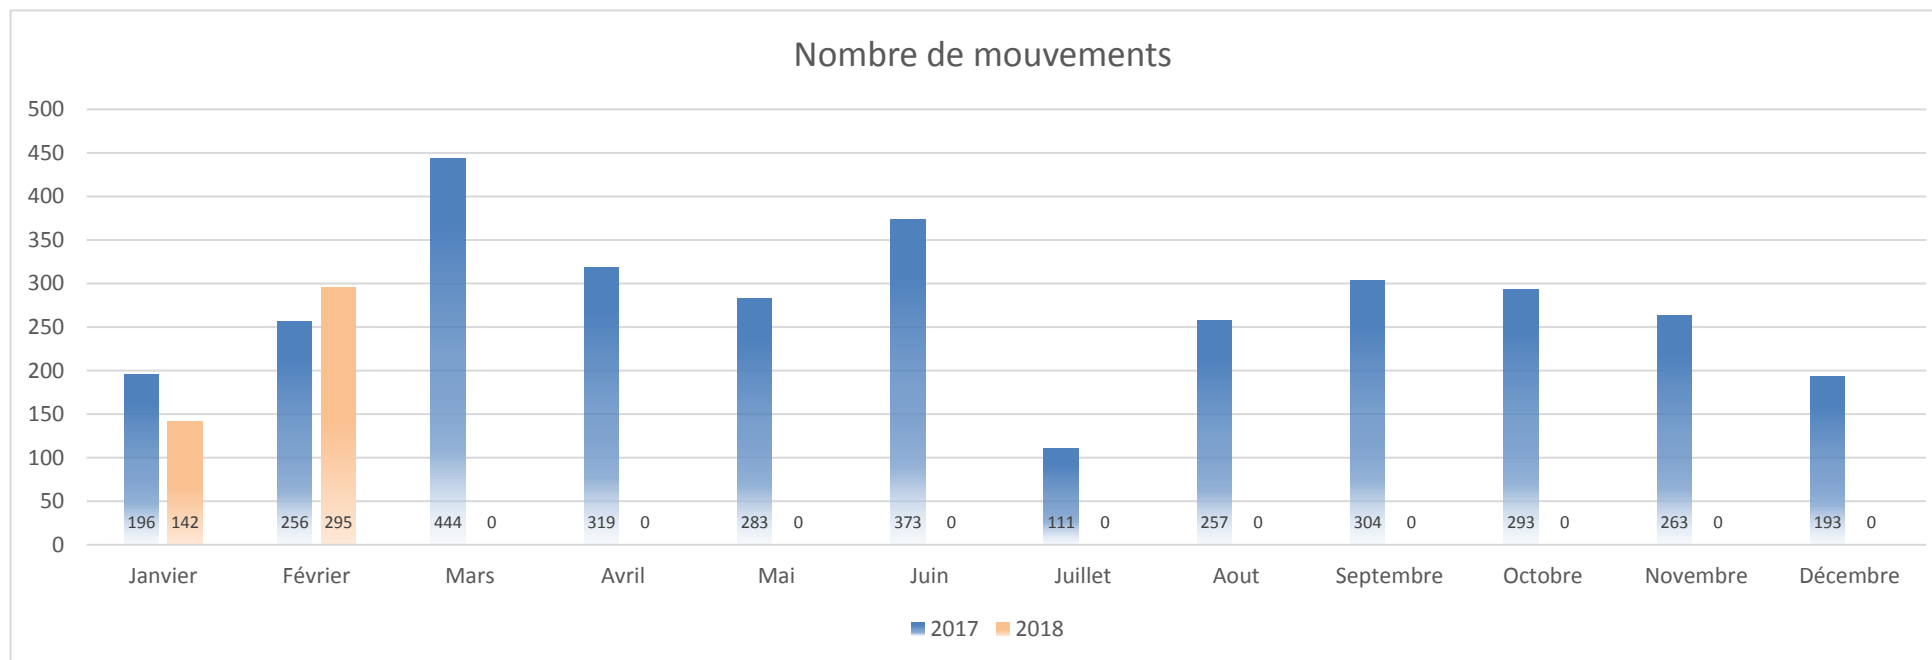

# AEROPORT TOULOUSE FRANCAZAL

# AEROPORT TOULOUSE FRANCAZAL

Répartition horaire des mouvements (cumulé)

Répartition par client (cumulé)

# AEROPORT TOULOUSE FRANCAZAL

2018 Répartition des essais moteurs par heure du jour

2018 Répartition des essais moteurs par journée