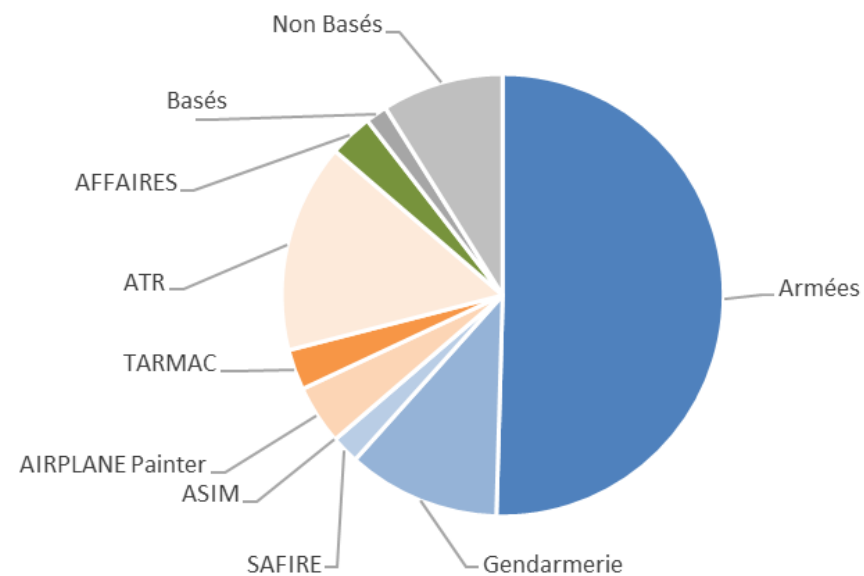

# AEROPORT TOULOUSE FRANCAZAL

# AEROPORT TOULOUSE FRANCAZAL

Répartition horaire des mouvements (cumulé)

Répartition par client (cumulé)

# AEROPORT TOULOUSE FRANCAZAL

2018 Répartition des essais moteurs par heure du jour

2018 Répartition des essais moteurs par journée