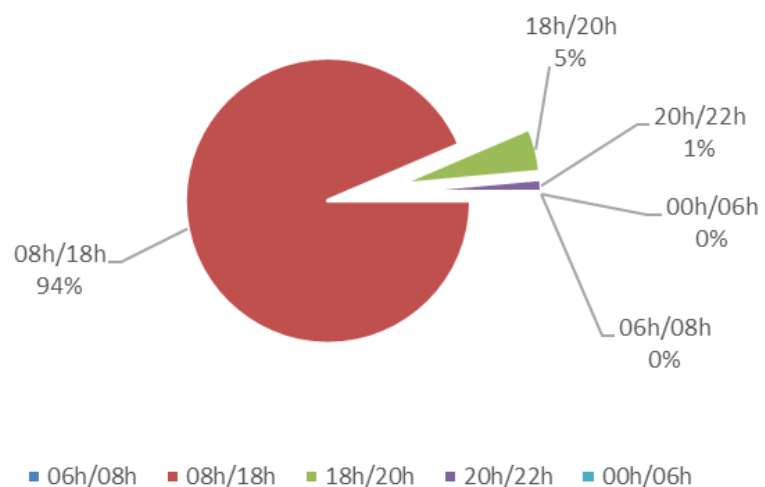

# AEROPORT TOULOUSE FRANCAZAL

Répartition horaire des mouvements (cumulé)

Répartition par client (cumulé)

# AEROPORT TOULOUSE FRANCAZAL

2018 Répartition des essais moteurs par heure du jour

2018 Répartition des essais moteurs par journée