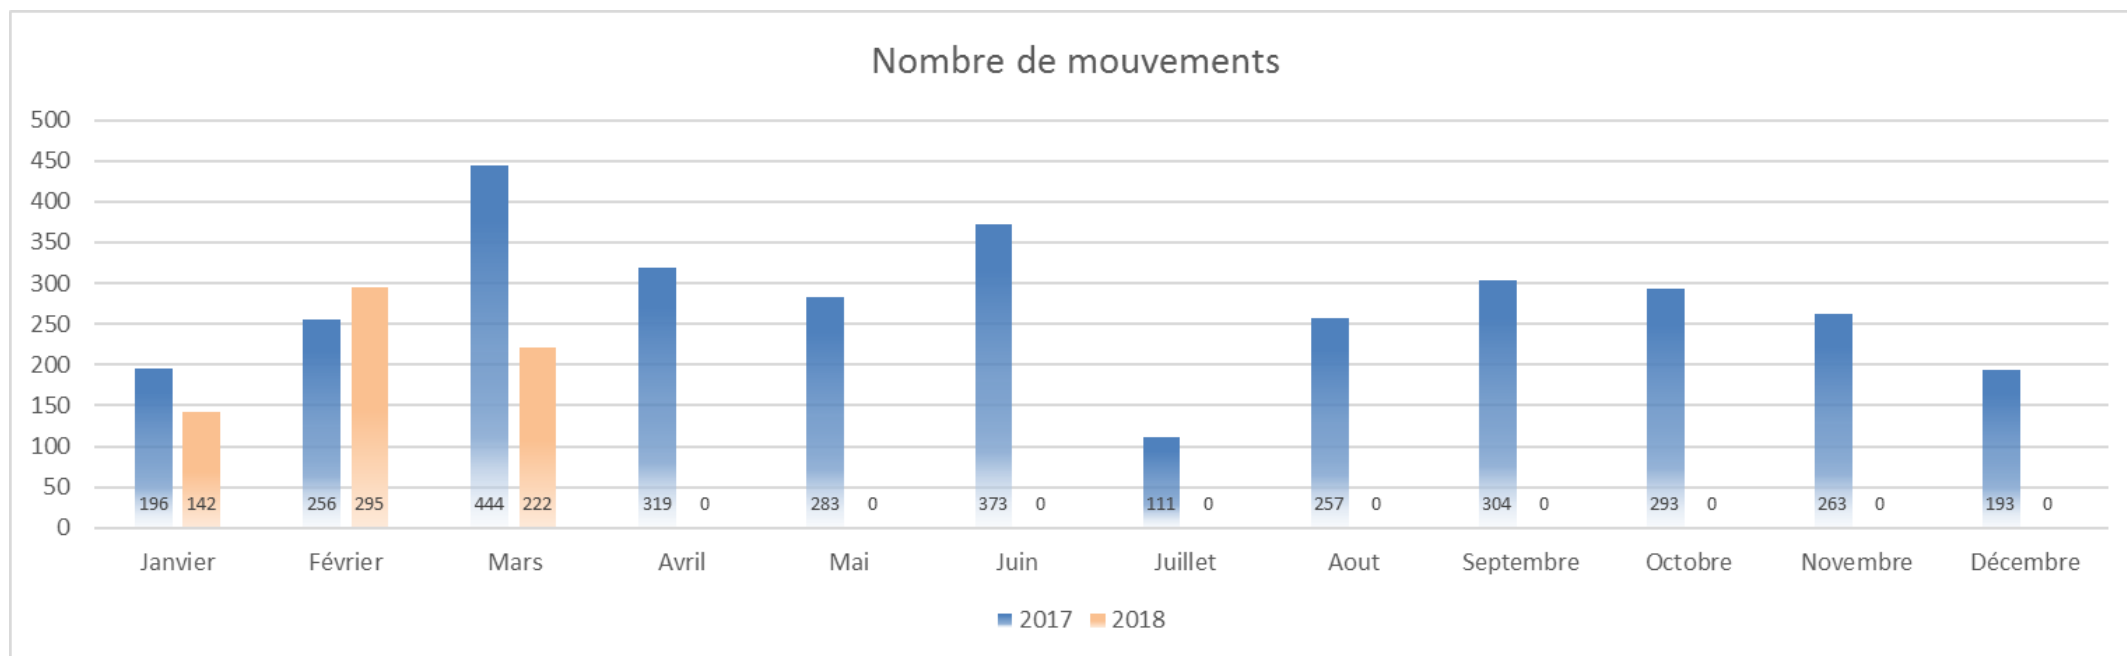

AEROPORT TOULOUSE FRANCAZAL

AEROPORT TOULOUSE FRANCAZAL

Répartition horaire des mouvements (cumulé)

Répartition par client (cumulé)

AEROPORT TOULOUSE FRANCAZAL

2018 Répartition des essais moteurs par
heure du jour

2018 Répartition des essais moteurs par
journée