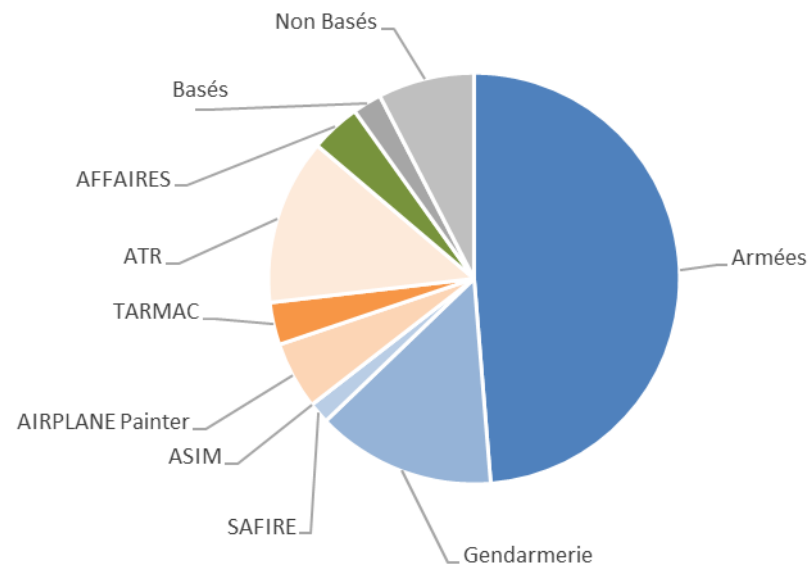

AEROPORT TOULOUSE FRANCAZAL

AEROPORT TOULOUSE FRANCAZAL

Répartition horaire des mouvements (cumulé)

Répartition par client (cumulé)

AEROPORT TOULOUSE FRANCAZAL

2018 Répartition des essais moteurs par
heure du jour

2018 Répartition des essais moteurs par
journée