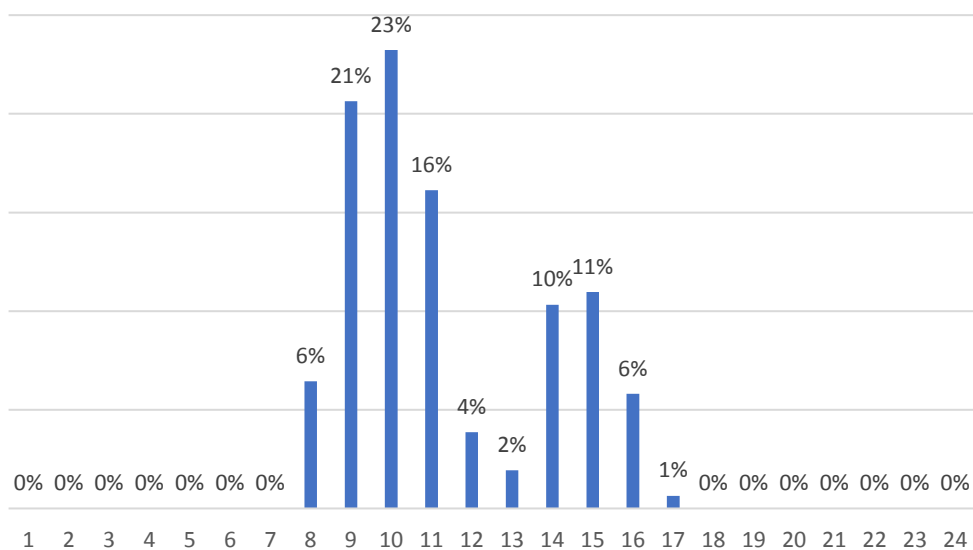

AEROPORT TOULOUSE FRANCAZAL

AEROPORT TOULOUSE FRANCAZAL

Répartition horaire des mouvements (cumulé)

Répartition par client (cumulé)

AEROPORT TOULOUSE FRANCAZAL

2018 Répartition des essais moteurs par
heure du jour

2018 Répartition des essais moteurs par
journée