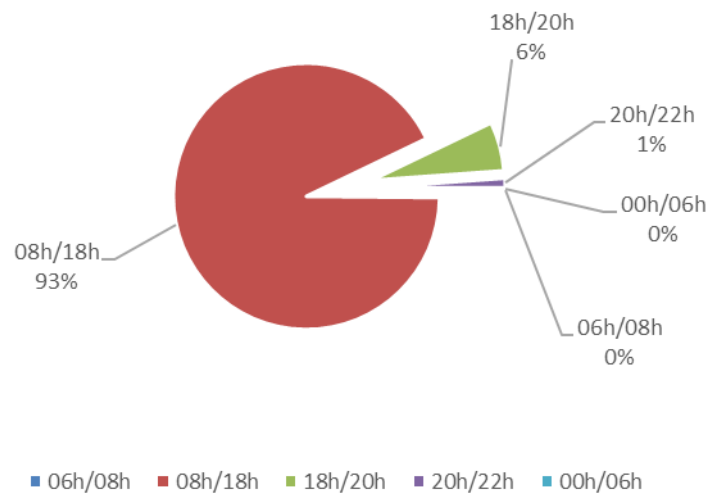

AEROPORT TOULOUSE FRANCAZAL

AEROPORT TOULOUSE FRANCAZAL

Répartition horaire des mouvements (cumulé)

Répartition par client (cumulé)

AEROPORT TOULOUSE FRANCAZAL

2018 Répartition des essais moteurs par
heure du jour

2018 Répartition des essais moteurs par
journée