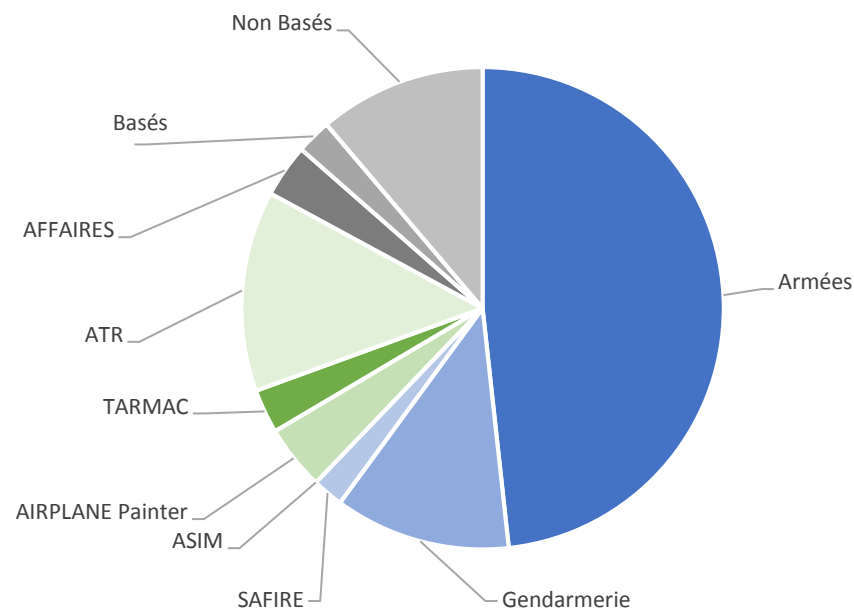

AEROPORT TOULOUSE FRANCAZAL

AEROPORT TOULOUSE FRANCAZAL

Répartition horaire des mouvements (cumulé)

Répartition par client (cumulé)

AEROPORT TOULOUSE FRANCAZAL

2018 Répartition des essais moteurs par heure du jour

2018 Répartition des essais moteurs par journée