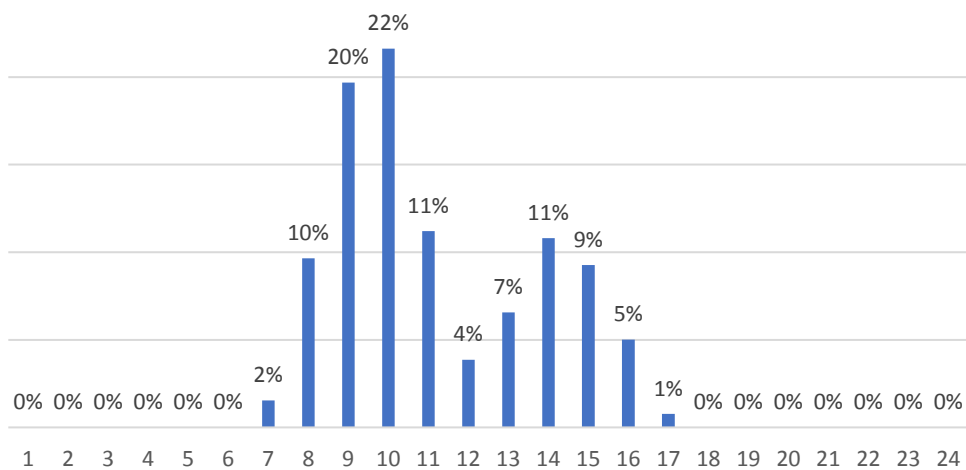

AEROPORT TOULOUSE FRANCAZAL

AEROPORT TOULOUSE FRANCAZAL

Répartition horaire des mouvements (cumulé)

Répartition par client (cumulé)

AEROPORT TOULOUSE FRANCAZAL

2018 Répartition des essais moteurs par heure du jour

2018 Répartition des essais moteurs par journée