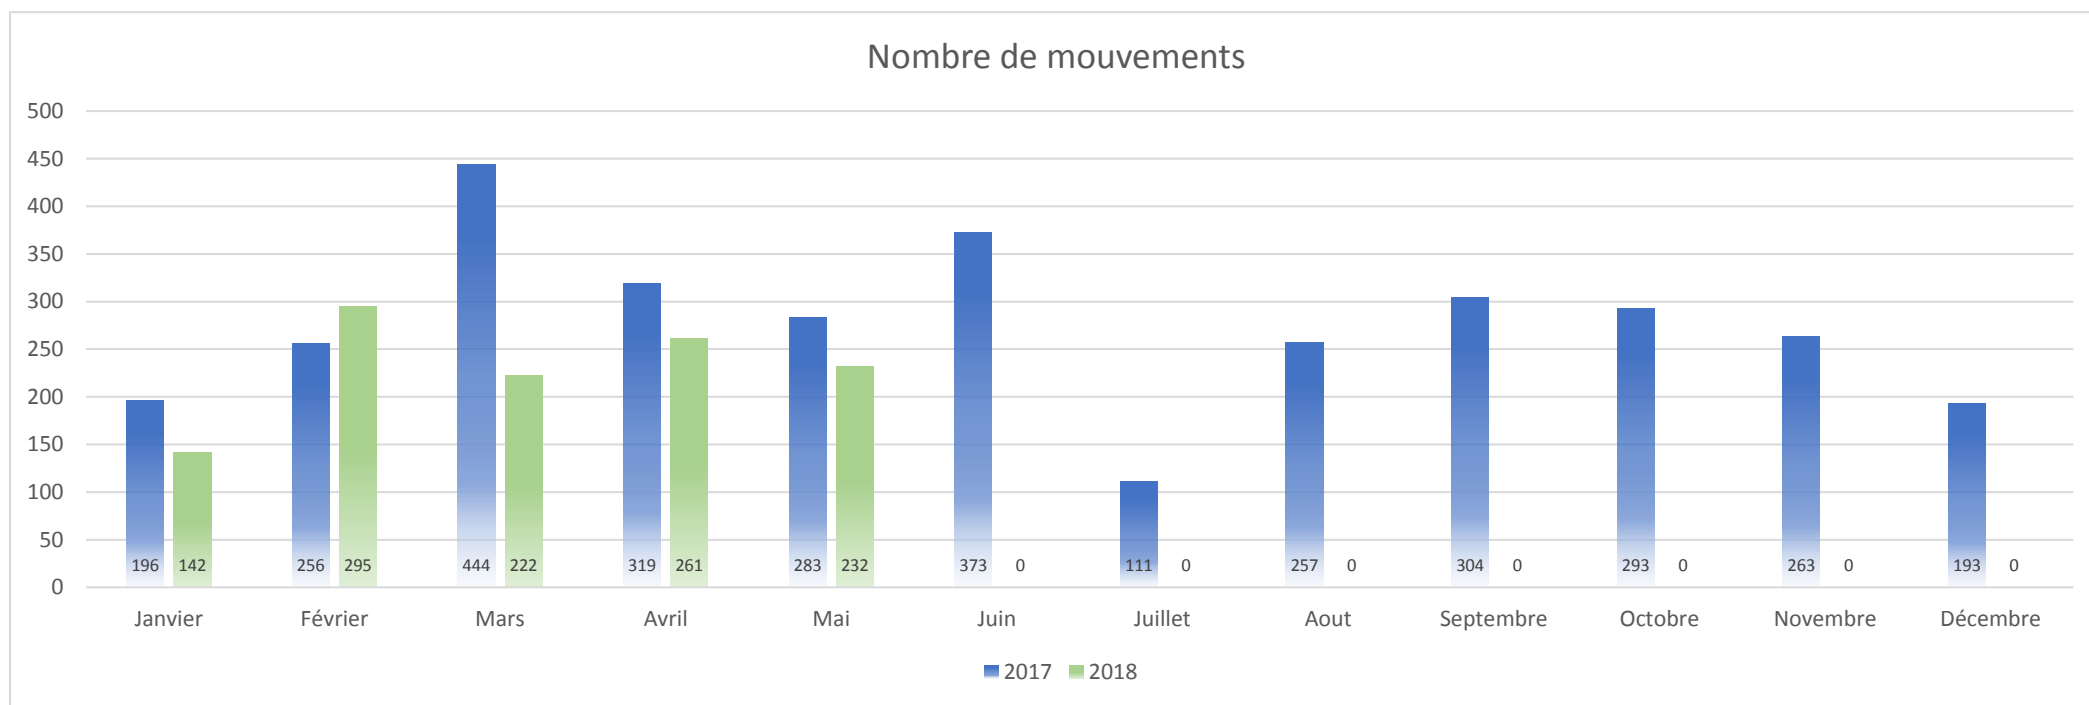

AEROPORT TOULOUSE FRANCAZAL

AEROPORT TOULOUSE FRANCAZAL

Répartition horaire des mouvements (cumulé)

Répartition par client (cumulé)

AEROPORT TOULOUSE FRANCAZAL

2018 Répartition des essais moteurs par heure du jour

2018 Répartition des essais moteurs par journée