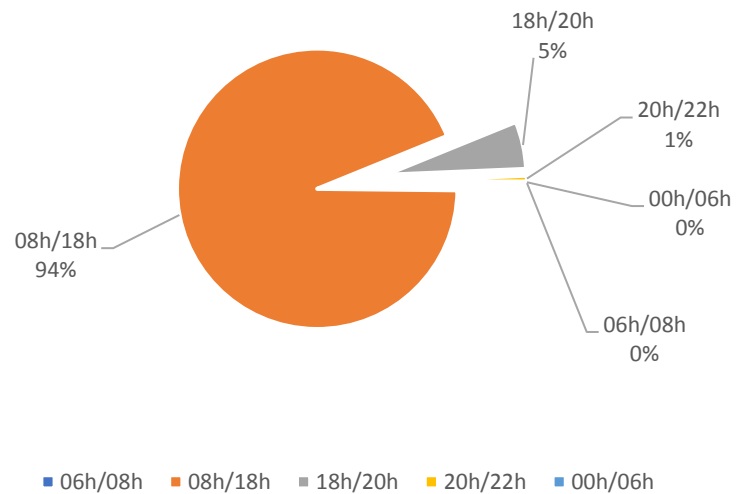

AEROPORT TOULOUSE FRANCAZAL

AEROPORT TOULOUSE FRANCAZAL

Répartition horaire des mouvements (cumulé)

Répartition par client (cumulé)

AEROPORT TOULOUSE FRANCAZAL

2018 Répartition des essais moteurs par heure du jour

2018 Répartition des essais moteurs par journée