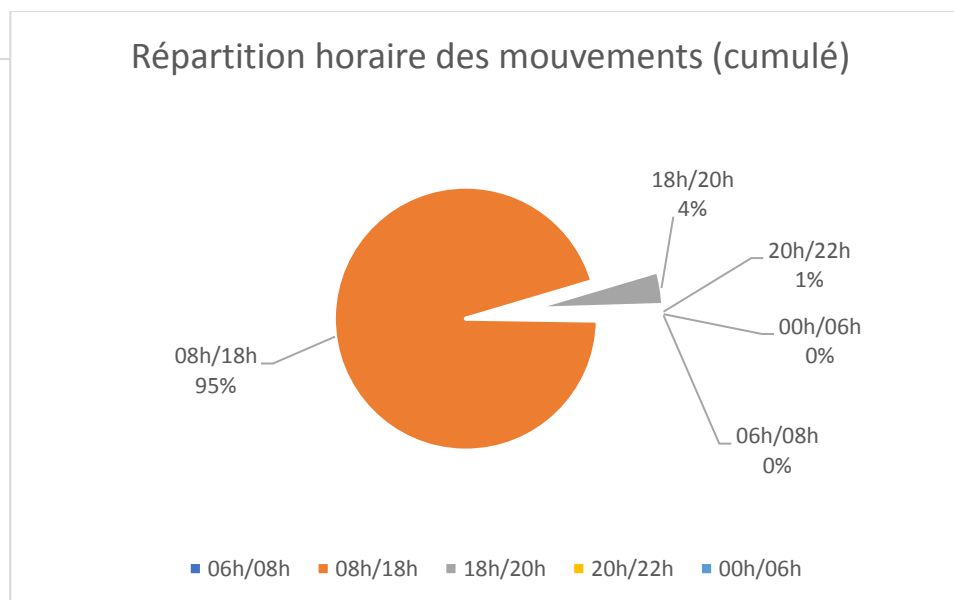

# AEROPORT TOULOUSE FRANCAZAL

2018 Répartition des essais moteurs par journée

2018 Répartition des essais moteurs par heure du jour