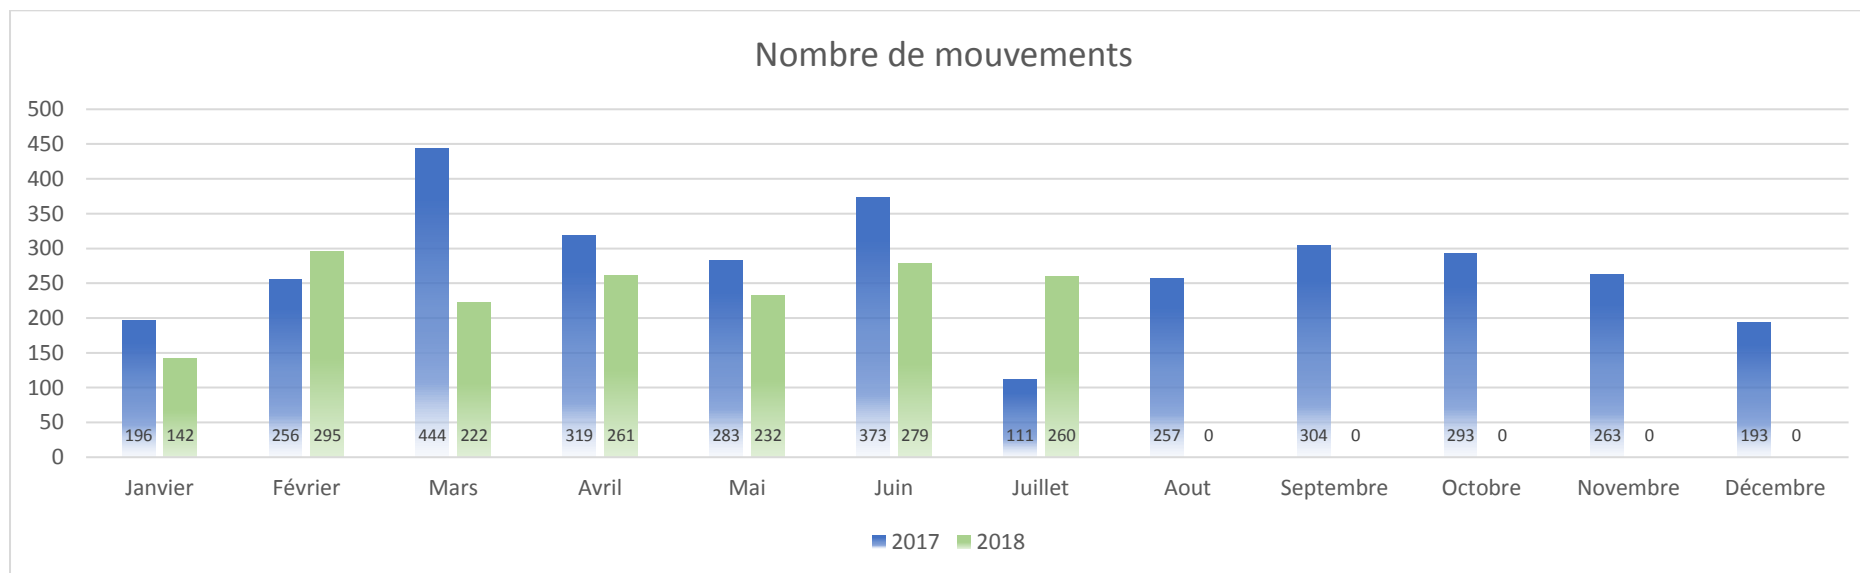

# AEROPORT TOULOUSE FRANCAZAL

# AEROPORT TOULOUSE FRANCAZAL

2018 Répartition des essais moteurs par journée

2018 Répartition des essais moteurs par heure du jour