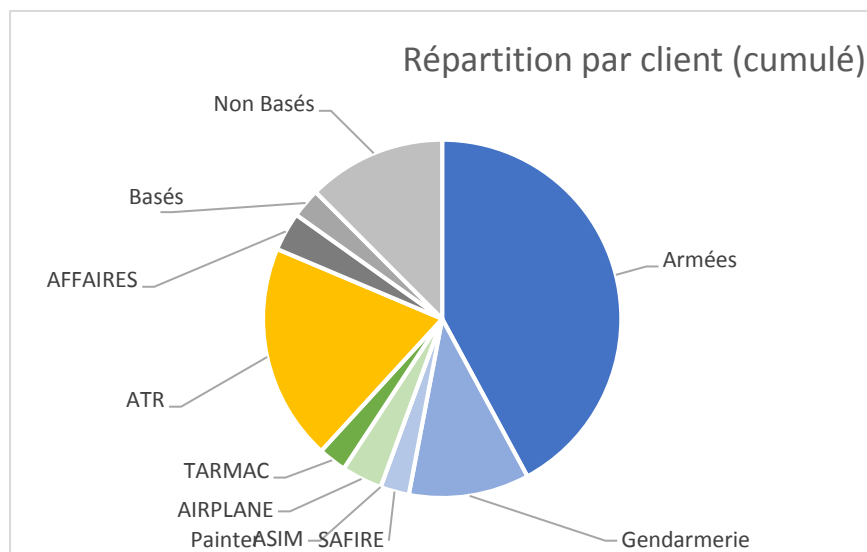

# AEROPORT TOULOUSE FRANCAZAL

# AEROPORT TOULOUSE FRANCAZAL

2018 Répartition des essais moteurs par journée

2018 Répartition des essais moteurs par heure du jour