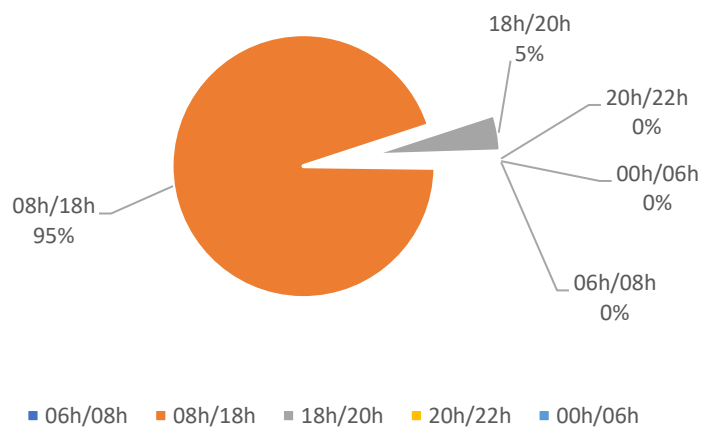

AEROPORT TOULOUSE FRANCAZAL

AEROPORT TOULOUSE FRANCAZAL

Répartition horaire des mouvements (cumulé)

Répartition par client (cumulé)

AEROPORT TOULOUSE FRANCAZAL

2018 Répartition des essais moteurs par
heure du jour

2018 Répartition des essais
moteurs par journée