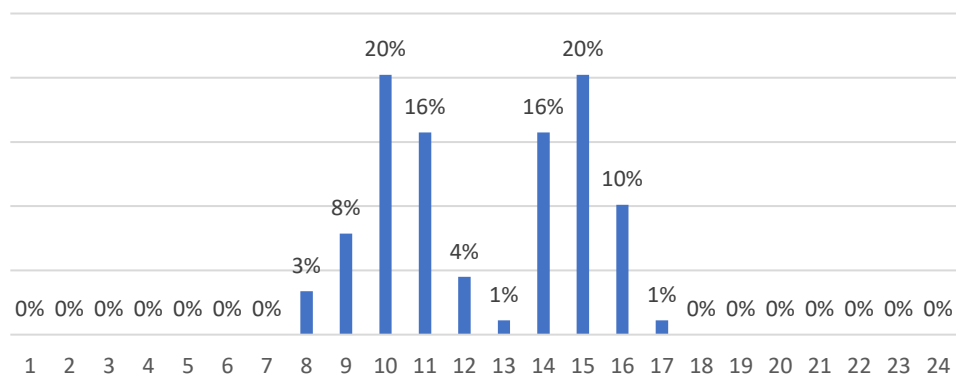

AEROPORT TOULOUSE FRANCAZAL

AEROPORT TOULOUSE FRANCAZAL

Répartition horaire des mouvements (cumulé)

Répartition par client (cumulé)

AEROPORT TOULOUSE FRANCAZAL

2018 Répartition des essais moteurs par
heure du jour

2018 Répartition des essais
moteurs par journée