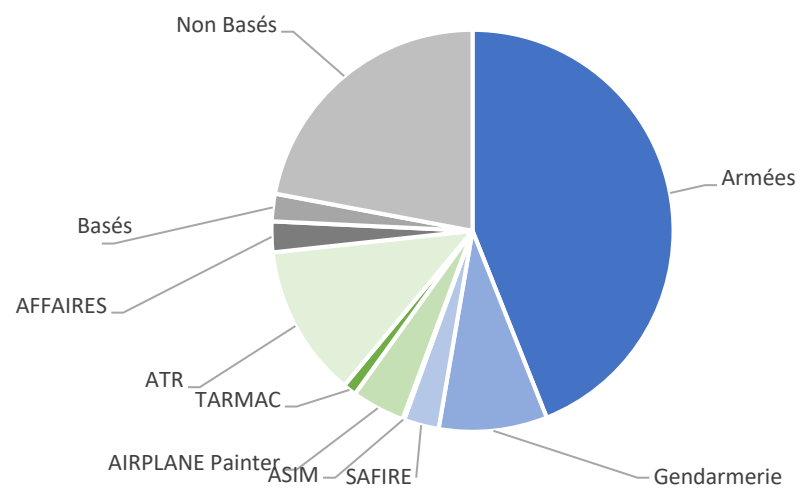

AEROPORT TOULOUSE FRANCAZAL

AEROPORT TOULOUSE FRANCAZAL

Répartition horaire des mouvements (cumulé)

Répartition par client (cumulé)

AEROPORT TOULOUSE FRANCAZAL

2018 Répartition des essais moteurs par
heure du jour

2018 Répartition des essais
moteurs par journée