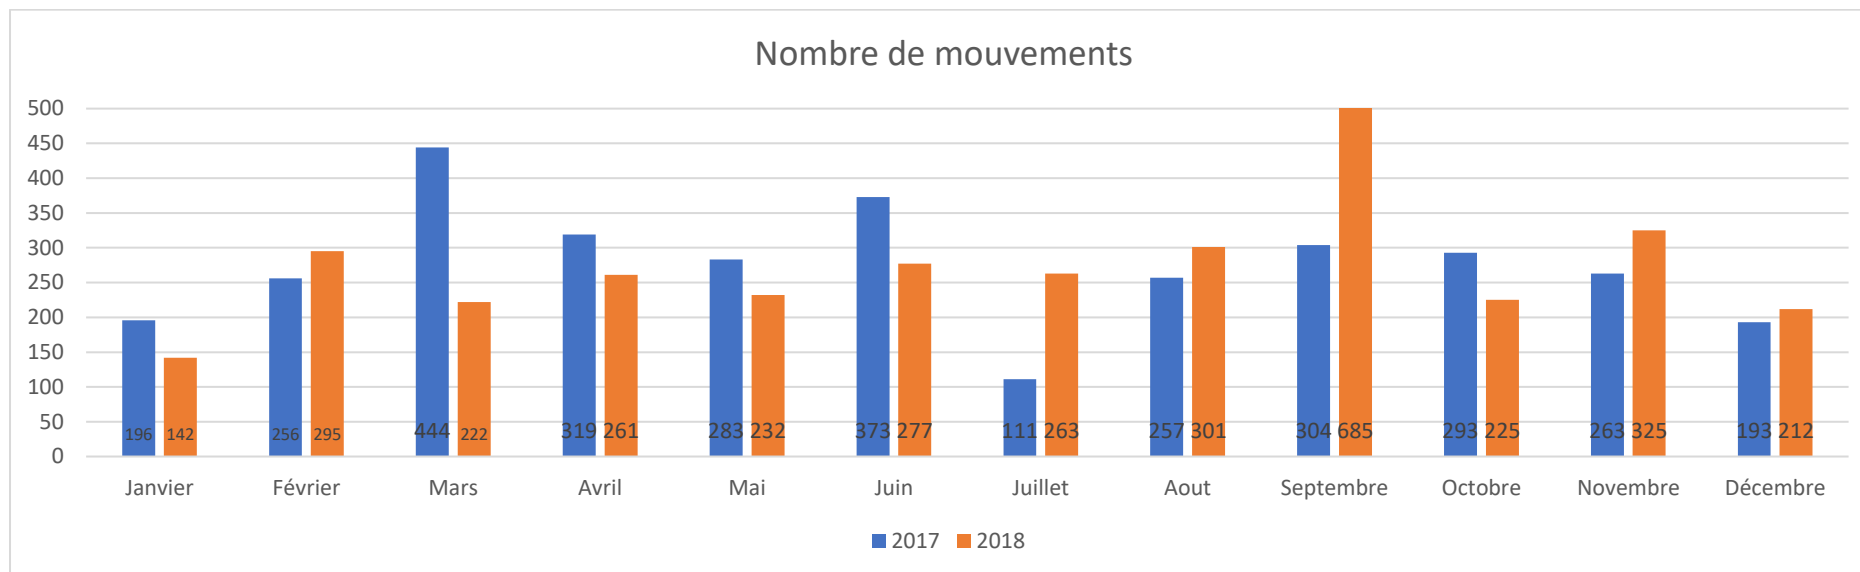

AEROPORT TOULOUSE FRANCAZAL

AEROPORT TOULOUSE FRANCAZAL

Répartition horaire des mouvements (cumulé)

Répartition par client (cumulé)

AEROPORT TOULOUSE FRANCAZAL

2018 Répartition des essais moteurs par
heure du jour

2018 Répartition des essais
moteurs par journée