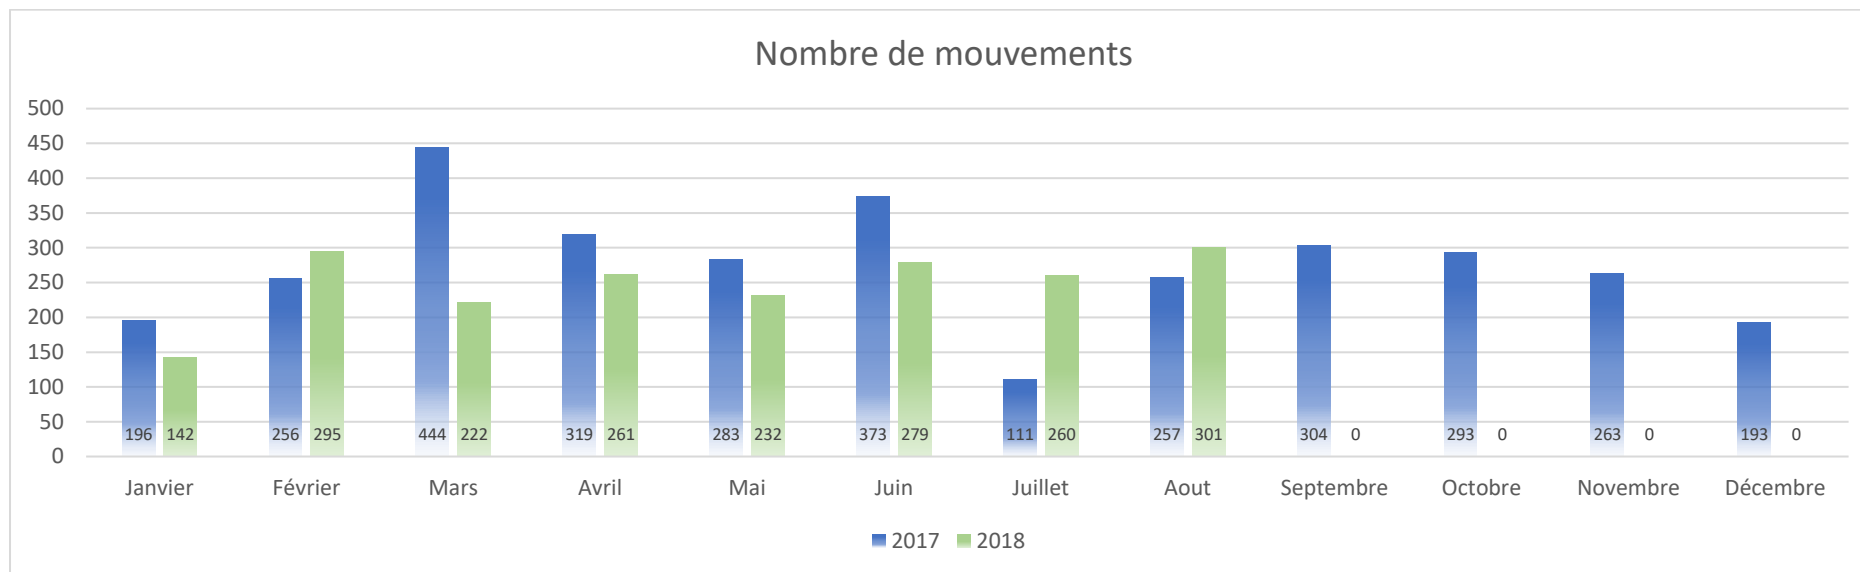

# AEROPORT TOULOUSE FRANCAZAL

# AEROPORT TOULOUSE FRANCAZAL

2018 Répartition des essais moteurs  
par heure du jour

2018 Répartition des essais moteurs par  
journée