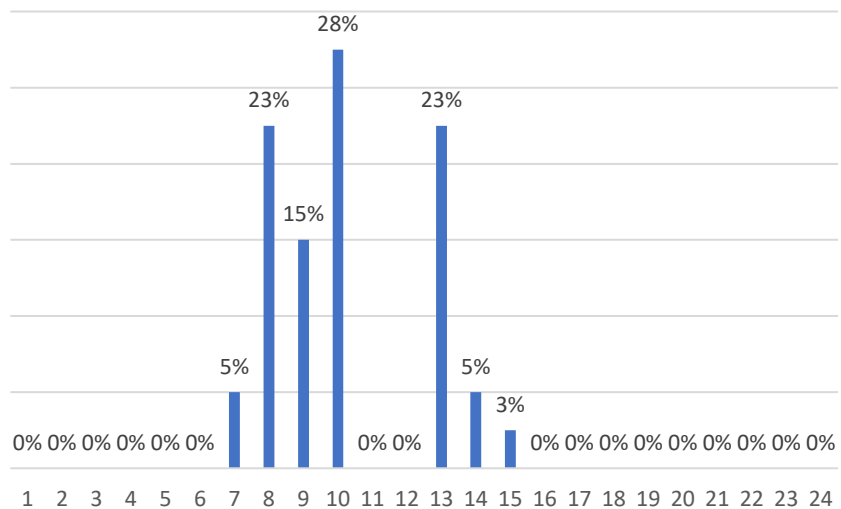

# AEROPORT TOULOUSE FRANCAZAL

2018 Répartition des essais moteurs  
par heure du jour

2018 Répartition des essais moteurs par  
journée