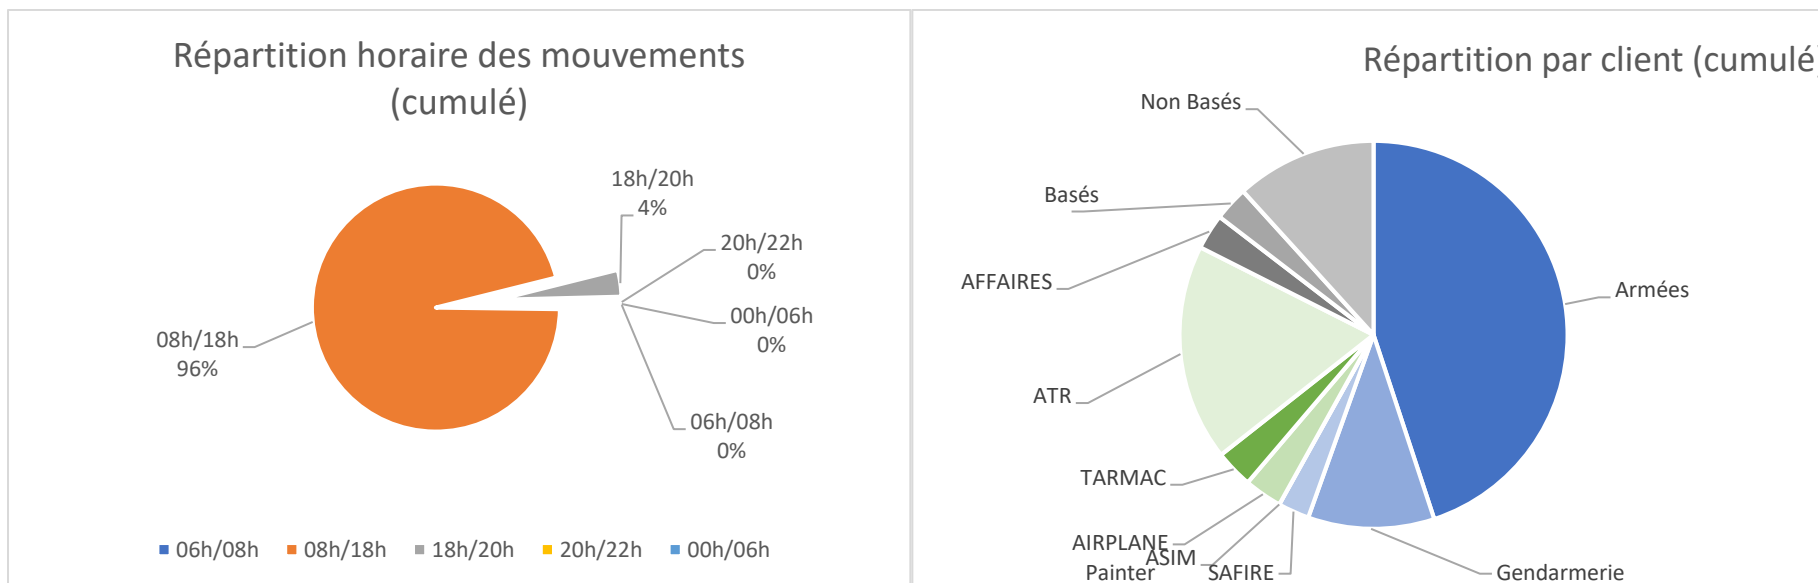

# AEROPORT TOULOUSE FRANCAZAL

2018 Répartition des essais moteurs  
par heure du jour

2018 Répartition des essais moteurs par  
journée