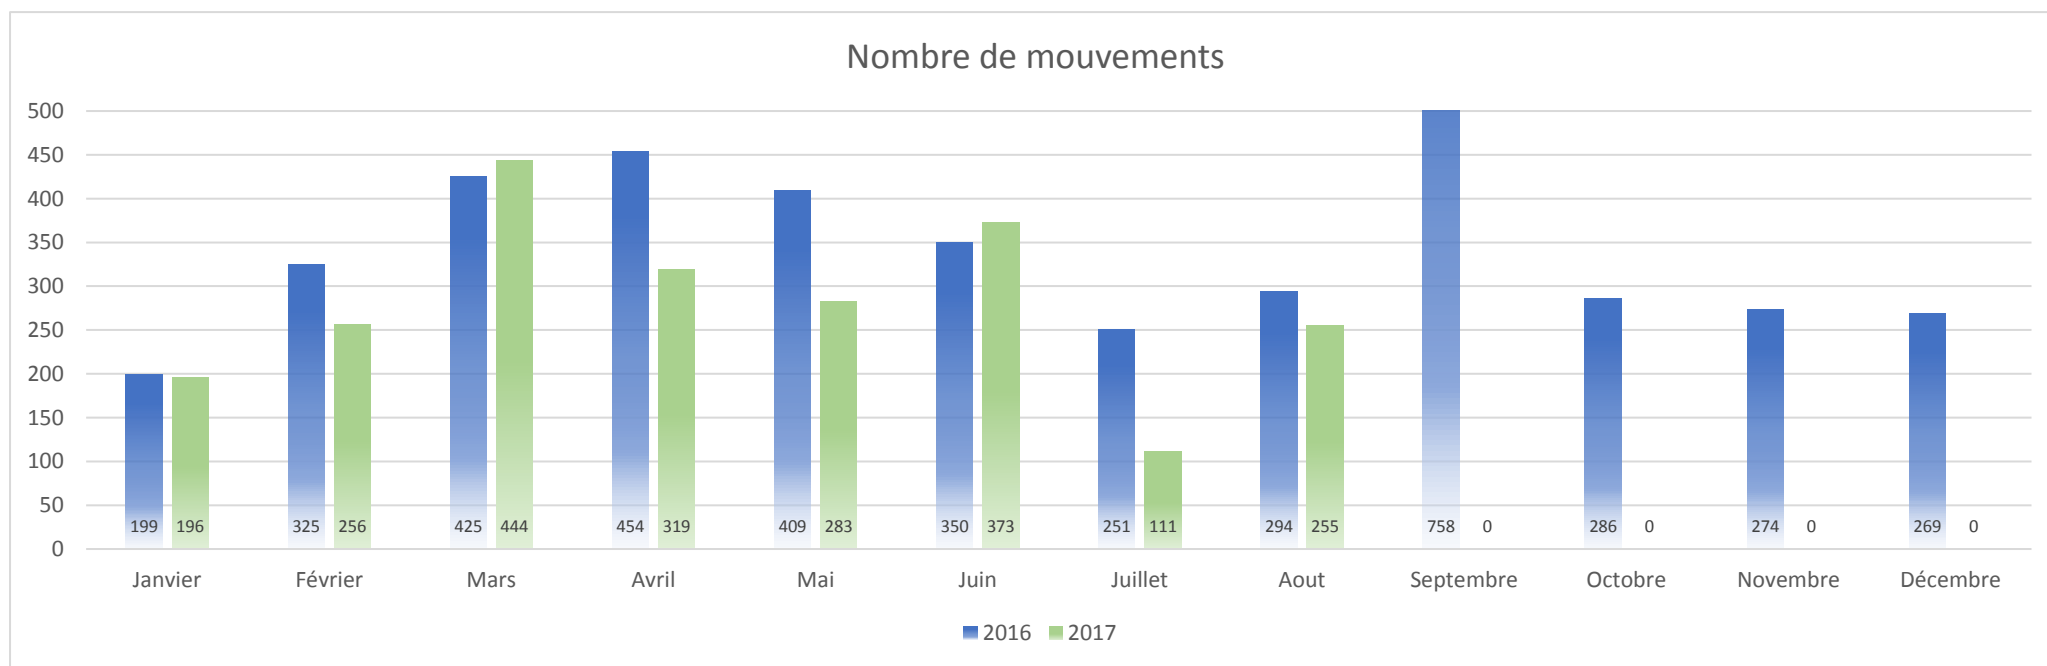

AEROPORT TOULOUSE FRANCAZAL

AEROPORT TOULOUSE FRANCAZAL

Répartition horaire des mouvements (cumulé)

Répartition par client (cumulé)

AEROPORT TOULOUSE FRANCAZAL

2017 Répartition des essais moteurs par heure du jour

2017 Répartition des essais moteurs par journée