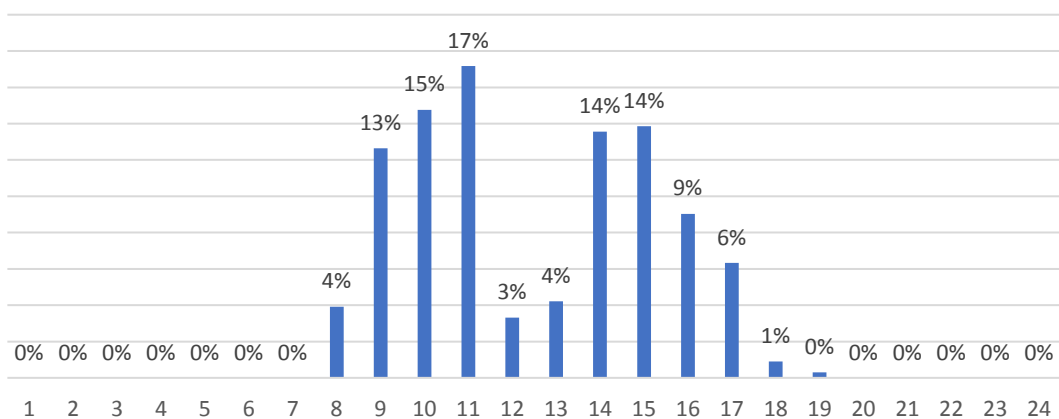

AEROPORT TOULOUSE FRANCAZAL

AEROPORT TOULOUSE FRANCAZAL

Répartition horaire des mouvements (cumulé)

Répartition par client (cumulé)

AEROPORT TOULOUSE FRANCAZAL

2017 Répartition des essais moteurs par heure du jour

2017 Répartition des essais moteurs par journée