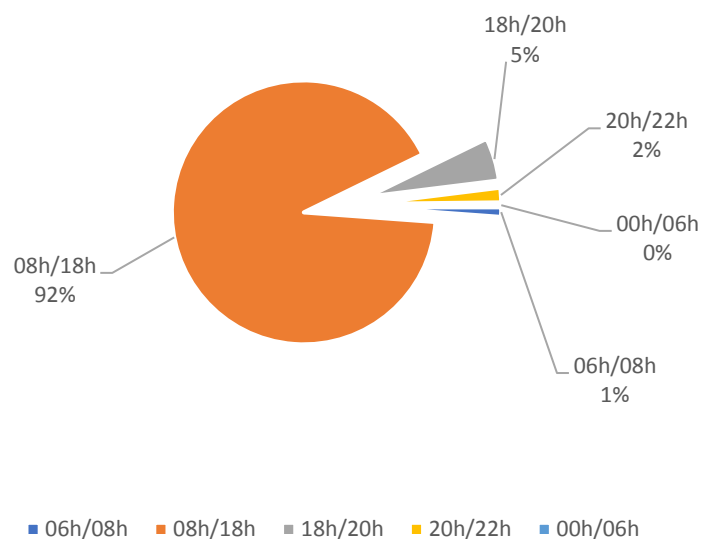

AEROPORT TOULOUSE FRANCAZAL

AEROPORT TOULOUSE FRANCAZAL

Répartition horaire des mouvements (cumulé)

Répartition par client (cumulé)

AEROPORT TOULOUSE FRANCAZAL

2017 Répartition des essais moteurs par heure du jour

2017 Répartition des essais moteurs par journée