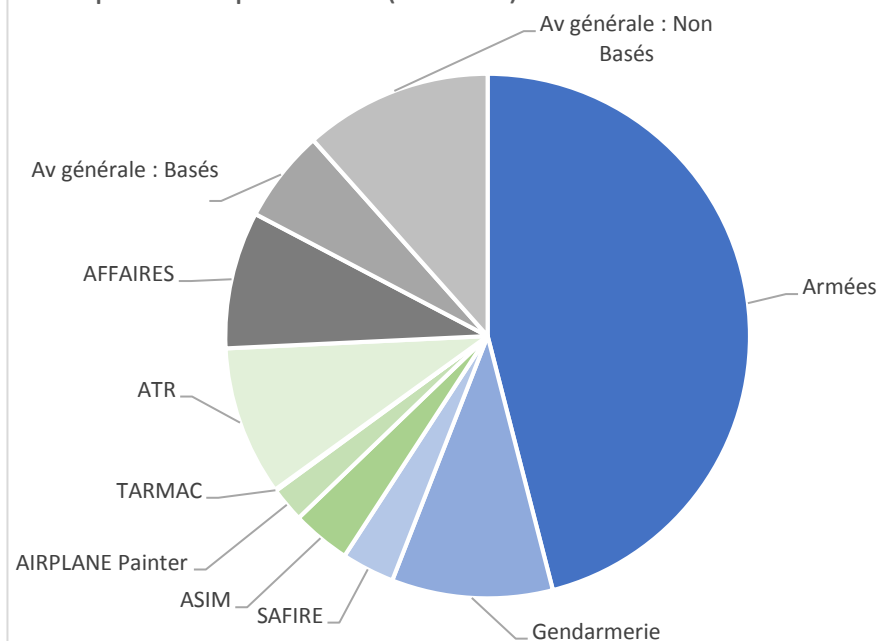

AEROPORT TOULOUSE FRANCAZAL

AEROPORT TOULOUSE FRANCAZAL

Répartition horaire des mouvements (cumulé)

Répartition par client (cumulé)

AEROPORT TOULOUSE FRANCAZAL

2017 Répartition des essais moteurs par heure du jour

2017 Répartition des essais moteurs par journée